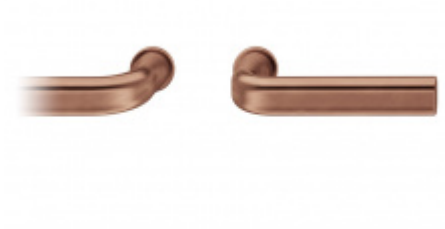

FSB 15 1242 Plug-in

FSB

OD OD 75,19 €

Termín bude prověřen u
dodavatele

**FSB 34 1242 011 -
okenní klika pro HS
portály**

FSB

OD 765,79 €

Termín bude prověřen u
dodavatele