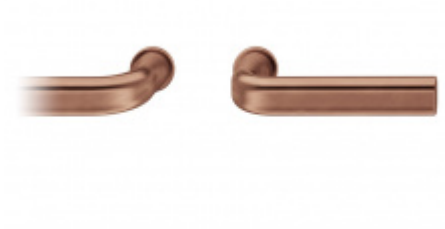

## Kování FSB 12 1242 ASL Nerez kartáčovaná, WC uzamykání, čtyřhran 6 mm, klika / klika

**FSB**

ID produktu: 24095

Design: John Pawson

<http://www.johnpawson.com/works/door-furniture>

Britský architekt John Pawson jemně upravil podobu ikonické modernistické dveřní kličky "Reich Shape" od Hanse Poelziga opatrně vdechl nový život do této známé podoby kličky.

Vyrobené v klasickém bronzu.

Pawsonův pečlivě přizpůsobený design přepracovává oválný průřez, aby vytvořil kliku, která je pohodlná v ruce a příjemná pro oko.

Objektová třída 4. dle EN 1906

Kování je univerzální pravolevé včetně vratné pružiny, systém FSB ASL

## PODOBNÉ PRODUKTY

**FSB ASL 10 1242  
samostatná dveřní  
klika**

FSB

---

**OD 134,47 €**

Termín bude prověřen u  
dodavatele

**FSB 15 1242 Plug-in**

FSB