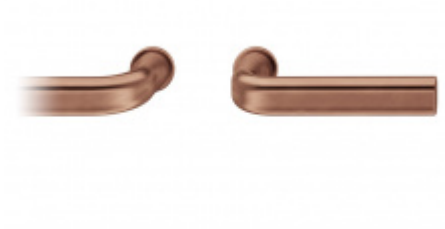

## Kování FSB 12 1242 ASL Černá, WC uzamykání, čtyřhran 6 mm, klika / klika

**FSB**

ID produktu: 24090

Design: John Pawson

<http://www.johnpawson.com/works/door-furniture>

Britský architekt John Pawson jemně upravil podobu ikonické modernistické dveřní kliky "Reich Shape" od Hanse Poelziga opatrně vdechl nový život do této známé podoby kliky.

Vyrobené v klasickém bronzu.

Pawsonův pečlivě přizpůsobený design přepracovává oválný průřez, aby vytvořil kliku, která je pohodlná v ruce a příjemná pro oko.

Objektová třída 4. dle EN 1906

Kování je univerzální pravolevé včetně vratné pružiny, systém FSB ASL

## PODOBNÉ PRODUKTY

**FSB ASL 10 1242  
samostatná dveřní  
klika**

FSB

---

**OD 134,47 €**

Termín bude prověřen u  
dodavatele

**FSB 15 1242 Plug-in**

FSB