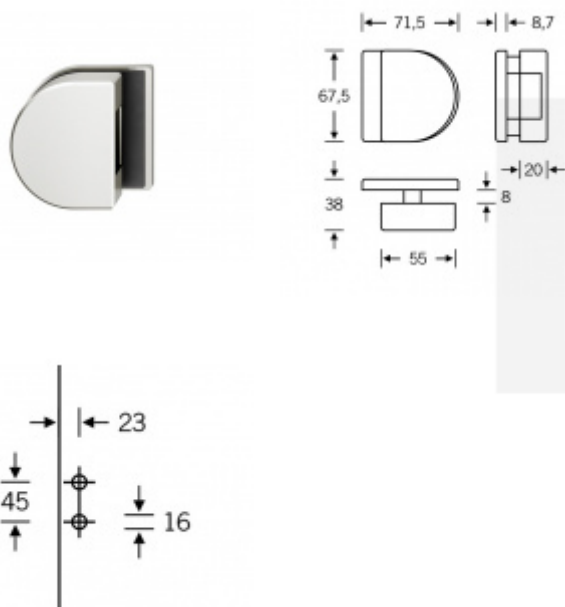

## FSB 13 4231 - Protikus kování pro skleněné dveře

**FSB**

Protikus ke kování FSB 13 4231 pro skleněné dveře,

Provedení pravolevé.

Vhodné pro tloušťku skla 8/10 mm.

Štítky je možné dodat pouze v hliníku nebo nerez. Nelze aplikovat povrchové úpravy hliníku.