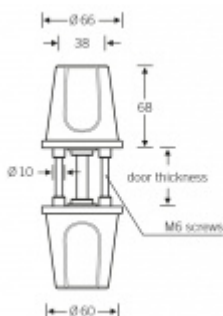

Produktový list

platný k 1. 9. 2024

luxusnikovani.cz
DELIVERED BY EFB

Dveřní koule FSB 96 2399 Nerez kartáčovaná, Levé provedení

FSB

ID produktu: 24071

Dveřní koule ve tvaru kuželu

Robustní konstrukce

Ergonomický tvar zaručuje dobrou ovladatelnost

Anti-sebevražedná verze - nemožnost zavěsit lana, provazy apod.

Vhodné do střežených prostor - např. psychiatrické léčebny

Vaše cena bez DPH

0 €

Vaše cena s DPH

0 €

Zobrazit produkt