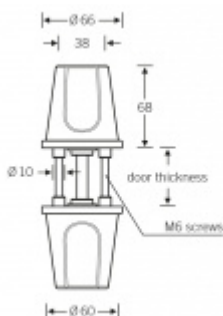

Produktový list

platný k 1. 9. 2024

luxusnikovani.cz
DELIVERED BY EFB

Dveřní koule FSB 96 2399 Nerez kartáčovaná, Levé provedení

FSB

ID produktu: 24071

Dveřní koule ve tvaru kuželu

Robustní konstrukce

Ergonomický tvar zaručuje dobrou ovladatelnost

Anti-sebevražedná verze - nemožnost zavěsit lana, provazy apod.

Vhodné do střežených prostor - např. psychiatrické léčebny

Vaše cena bez DPH

Vaše cena s DPH

0 Kč

0 Kč

Zobrazit produkt