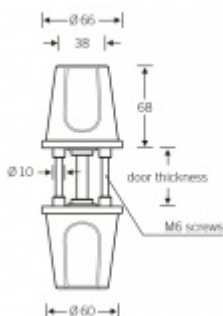

Dveřní koule FSB 96 2399 Nerez kartáčovaná, Pravé provedení

FSB

ID produktu: 24070

Dveřní koule ve tvaru kuželu

Robustní konstrukce

Ergonomický tvar zaručuje dobrou ovladatelnost

Anti-sebevražedná verze - nemožnost zavěsit lana, provazy apod.

Vhodné do střežených prostor - např. psychiatrické léčebny

Vaše cena bez DPH

0 €

Vaše cena s DPH

0 €

Zobrazit produkt