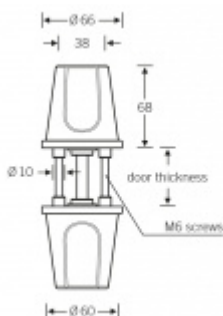

Produktový list

platný k 6. 10. 2024

luxusnikovani.cz
DELIVERED BY EFB

Dveřní koule FSB 96 2399 Nerez kartáčovaná, Pravé provedení

FSB

ID produktu: 24070

Dveřní koule ve tvaru kuželu

Robustní konstrukce

Ergonomický tvar zaručuje dobrou ovladatelnost

Anti-sebevražedná verze - nemožnost zavěsit lana, provazy apod.

Vhodné do střežených prostor - např. psychiatrické léčebny

Vaše cena bez DPH

Vaše cena s DPH

0 Kč

0 Kč

Zobrazit produkt