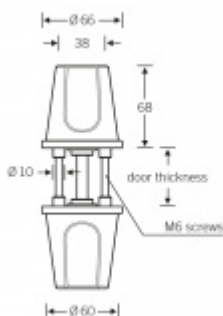

Dveřní koule FSB 96 2399 Hliník eloxovaný, Levé provedení

FSB

ID produktu: 24069

Dveřní koule ve tvaru kuželu

Robustní konstrukce

Ergonomický tvar zaručuje dobrou ovladatelnost

Anti-sebevražedná verze - nemožnost zavěsit lana, provazy apod.

Vhodné do střežených prostor - např. psychiatrické léčebny

Vaše cena bez DPH

Vaše cena s DPH

0 Kč

0 Kč

Zobrazit produkt