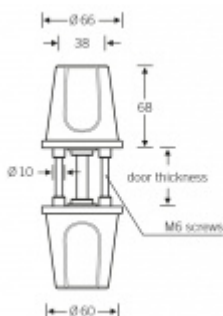

Dveřní koule FSB 96 2399 Hliník eloxovaný, Pravé provedení

FSB

ID produktu: 24068

Dveřní koule ve tvaru kuželu

Robustní konstrukce

Ergonomický tvar zaručuje dobrou ovladatelnost

Anti-sebevražedná verze - nemožnost zavěsit lana, provazy apod.

Vhodné do střežených prostor - např. psychiatrické léčebny

Vaše cena bez DPH

0 €

Vaše cena s DPH

0 €

Zobrazit produkt