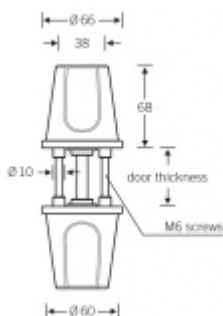

Produktový list

platný k 1. 9. 2024

luxusnikovani.cz
DELIVERED BY EFB

Dveřní koule FSB 96 2399 Hliník eloxovaný, Pravé provedení

FSB

ID produktu: 24068

Dveřní koule ve tvaru kuželu

Robustní konstrukce

Ergonomický tvar zaručuje dobrou ovladatelnost

Anti-sebevražedná verze - nemožnost zavěsit lana, provazy apod.

Vhodné do střežených prostor - např. psychiatrické léčebny

Vaše cena bez DPH

0 Kč

Vaše cena s DPH

0 Kč

Zobrazit produkt