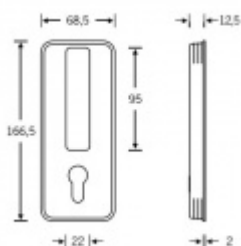

## FSB 42 4261 - Mušle pro posuvné dveře

**FSB**

Mušle pro posuvné dveře.

Pevná rukojeť otvor pro vložku.

Rozměr pro vrtání dveří: 163 x 65 x 12,5 mm

Uvedená cena je za 1ks jednostranně

### Alu. 1100

[FSB 42 4261 - Mušle pro posuvné dveře](#)  
[Alu. 1100](#)

DETAIL

Termín bude prověřen u dodavatele

**1 268 Kč bez DPH**  
1 534,28 Kč s DPH