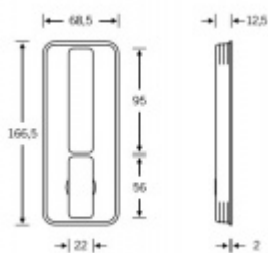

## FSB 42 4262 - Mušle pro posuvné dveře

**FSB**

Mušle pro posuvné dveře.

Pevná rukojeť s otočnou rukojetí. Vrchní část pevná, spodní otočná.

Vhodné například pro WC dveře nebo dvoukřídlové posuvné dveře s uzymakáním.

Rozměr pro vrtání dveří: 163 x 65 x 12,5 mm

V rámci dodávky i čtyřhran na tloušťku dveří 40mm

Jiná délka čtyřhranu na poptání: 40-49mm, 50-59mm, 60-69mm

Uvedená cena je za 1 kus mušle jednostranně.