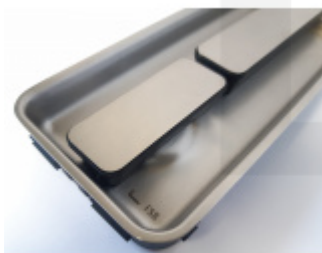

FSB 42 4262 - Mušle pro posuvné dveře

FSB

Mušle pro posuvné dveře.

Pevná rukojeť s otočnou rukojetí. Vrchní část pevná, spodní otočná.

Vhodné například pro WC dveře nebo dvoukřídlové posuvné dveře s uzymakáním.

Rozměr pro vrtání dveří: 163 x 65 x 12,5 mm

V rámci dodávky i čtyřhran na tloušťku dveří 40mm

Jiná délka čtyřhranu na poptání: 40-49mm, 50-59mm, 60-69mm

Uvedená cena je za 1 kus mušle jednostranně.