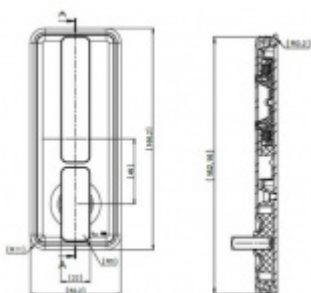

Rozměr pro vrtání dveří: 163 x 65 x 12,5 mm

V rámci dodávky i čtyřhran na tloušťku dveří 40mm

Jiná délka čtyřhranu na poptání: 40-49mm, 50-59mm, 60-69mm

Uvedená cena je za 1 kus mušle jednostranně.