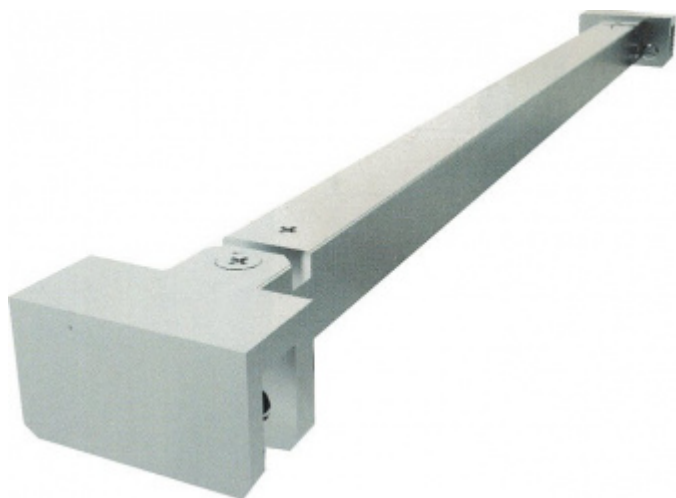

Produktový list

platný k 6. 10. 2024

luxusnikovani.cz
DELIVERED BY EFB

Stabilizační tyč SQUARE sklo/sklo 800 mm

ID produktu: 2404

PLU: 52.07.0720

Stabilizační tyč pro sklo sprchového koutu

Chrom leštěný

Instalace - sklo/sklo, úhel natočení 90°

Délka: 400 - 1200 mm

Včetně spojovacího materiálu

Vaše cena bez DPH

93,74 €

Vaše cena s DPH

113,43 €

Zobrazit produkt