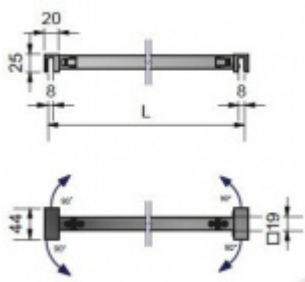

Produktový list

platný k 6. 10. 2024

luxusnikovani.cz
DELIVERED BY EFB

Stabilizační tyč SQUARE sklo/sklo 800 mm

ID produktu: 2404

PLU: 52.07.0720

Stabilizační tyč pro sklo sprchového koutu

Chrom leštěný

Instalace - sklo/sklo, úhel natočení 90°

Délka: 400 - 1200 mm

Včetně spojovacího materiálu

Vaše cena bez DPH

93,74 €

Vaše cena s DPH

113,43 €

Zobrazit produkt