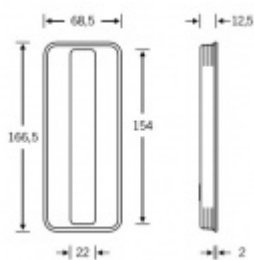

## FSB 42 4260 - Mušle pro posuvné dveře

**FSB**

Mušle pro posuvné dveře.

Pevná rukojeť.

Rozměr pro vrtání dveří: 163 x 65 x 12,5 mm

Uvedená cena je za 1 kus mušle jednostranně.

### Alu. 1100

[FSB 42 4260 - Mušle pro posuvné dveře](#)  
[Alu. 1100](#)

DETAIL

Termín bude prověřen u dodavatele

**60,64 € bez DPH**  
73,37 € s DPH