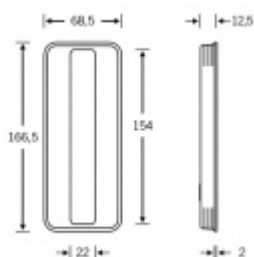

Alu. 1100

[FSB 42 4260 - Mušle pro posuvné dveře](#)
[Alu. 1100](#)

DETAIL

Termín bude prověřen u dodavatele

1 425 Kč bez DPH
1 724,25 Kč s DPH

Alu. 1102