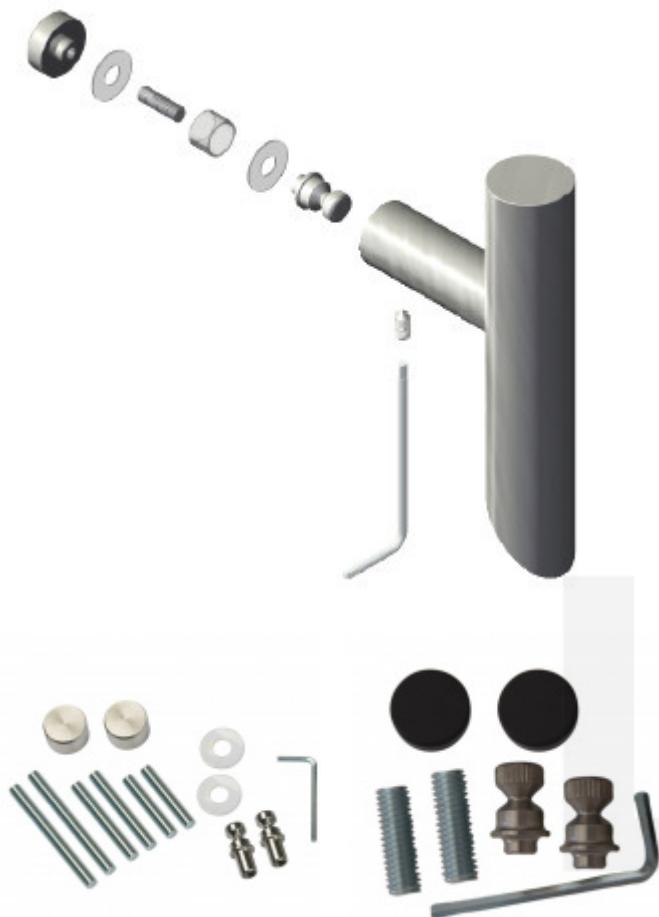

Produktový list

platný k 25. 8. 2024

luxusnikovani.cz
DELIVERED BY EFB

Jednostranné upevnění madel Südmetall (sklo) Nerez

ID produktu: 24041

Kompletní sada elementů pro upevnění madel
Südmetall jednostranně do skleněných dveří.

Různé délky závitových tyčí.

Spojovací materiál je vhodný pro jeden kus madla
jednostranně

Vaše cena bez DPH

28,51 €

Vaše cena s DPH

34,5 €

Zobrazit produkt

PŘÍSLUŠENSTVÍ

**Dveřní madlo
Südmetail Kos, nerez
kartáčovaná, 30 mm**

Süd-Metall

OD OD 39,66 €

1 ks

**Dveřní madlo
Südmetail Ronny II, 20
mm**

Süd-Metall

OD OD 69,28 €

5 pracovních dní

**Dveřní madlo
Südmetail Kreta, nerez,
30x30 mm**

Süd-Metall

OD OD 144,6 €

5 pracovních dní

**Dveřní madlo
Südmetail Kreta II,
černá, 30x30 mm**

Süd-Metall

OD OD 181,28 €

5 pracovních dní