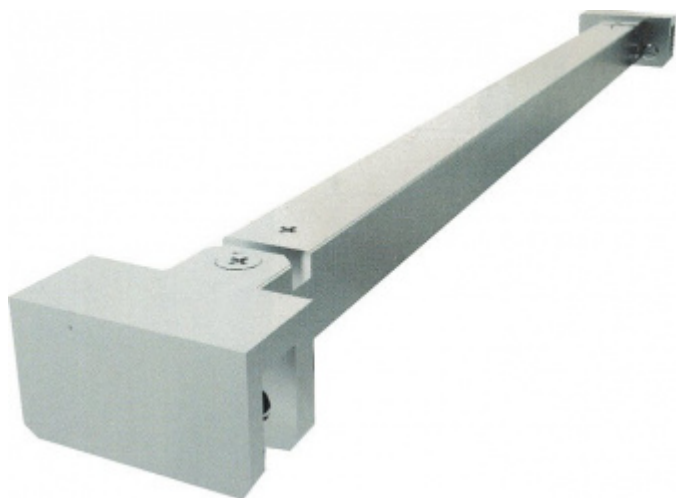

Produktový list

platný k 6. 10. 2024

luxusnikovani.cz
DELIVERED BY EFB

Stabilizační tyč SQUARE sklo/sklo 800 mm

ID produktu: 2404

PLU: 52.07.0720

Stabilizační tyč pro sklo sprchového koutu

Chrom leštěný

Instalace - sklo/sklo, úhel natočení 90°

Délka: 400 - 1200 mm

Včetně spojovacího materiálu

Vaše cena bez DPH

2 203 Kč

Vaše cena s DPH

2 665,63 Kč

[Zobrazit produkt](#)