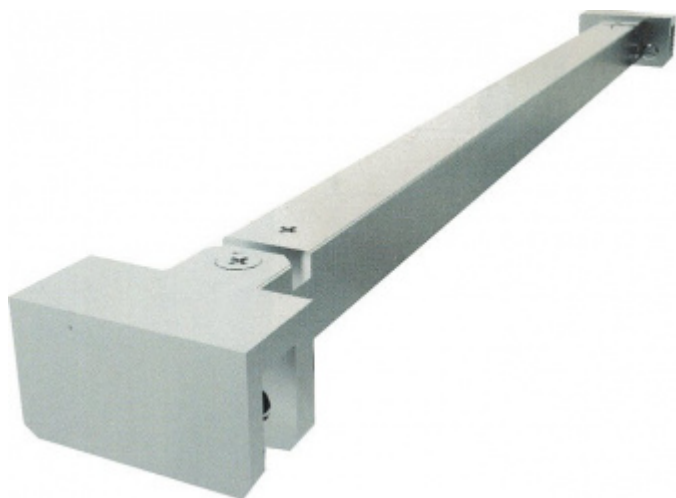

## Stabilizační tyč SQUARE sklo/sklo 400 mm

ID produktu: 2403

PLU: 52.07.0710

Stabilizační tyč pro sklo sprchového koutu

Chrom leštěný

Instalace - sklo/sklo, úhel natočení 90°

Délka: 400 - 1200 mm

Včetně spojovacího materiálu