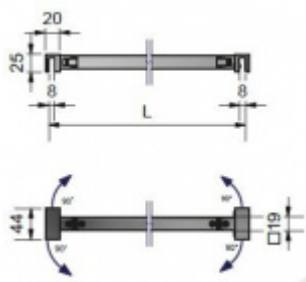

Produktový list

platný k 24. 8. 2024

luxusnikovani.cz
DELIVERED BY EFB

Stabilizační tyč SQUARE sklo/sklo

Stabilizační tyč pro sklo sprchového koutu

Chrom leštěný

Instalace - sklo/sklo, úhel natočení 90°

Délka: 400 - 1200 mm

Včetně spojovacího materiálu

400 mm

[Stabilizační tyč SQUARE sklo/sklo 400 mm](#)

DETAIL

5 pracovních dní **1 733 Kč bez DPH**
2 096,93 Kč s DPH

800 mm

[Stabilizační tyč SQUARE sklo/sklo 800 mm](#)

DETAIL

5 pracovních dní **2 203 Kč bez DPH**
2 665,63 Kč s DPH

1200 mm

[Stabilizační tyč SQUARE sklo/sklo 1200 mm](#)

DETAIL

5 pracovních dní **2 550 Kč bez DPH**
3 085,5 Kč s DPH