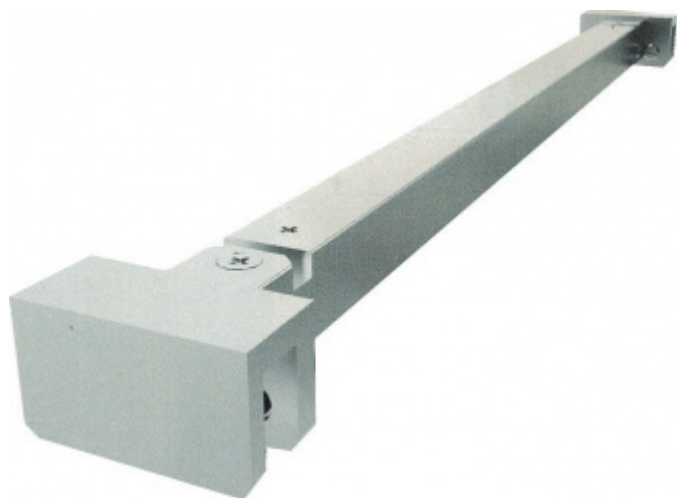

Produktový list

platný k 24. 8. 2024

luxusnikovani.cz
DELIVERED BY EFB

Stabilizační tyč SQUARE sklo/sklo

Stabilizační tyč pro sklo sprchového koutu

Chrom leštěný

Instalace - sklo/sklo, úhel natočení 90°

Délka: 400 - 1200 mm

Včetně spojovacího materiálu

400 mm

[Stabilizační tyč SQUARE sklo/sklo 400 mm](#)

DETAIL

5 pracovních dní **1 733 Kč bez DPH**
2 096,93 Kč s DPH

800 mm

[Stabilizační tyč SQUARE sklo/sklo 800 mm](#)

DETAIL

5 pracovních dní **2 203 Kč bez DPH**
2 665,63 Kč s DPH

1200 mm

[Stabilizační tyč SQUARE sklo/sklo 1200 mm](#)

DETAIL

5 pracovních dní **2 550 Kč bez DPH**
3 085,5 Kč s DPH