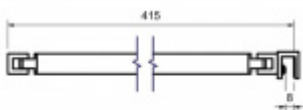

Vaše cena bez DPH

68,72 €

Vaše cena s DPH

83,16 €

Zobrazit produkt