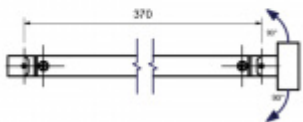

Vaše cena bez DPH

68,72 €

Vaše cena s DPH

83,16 €

Zobrazit produkt