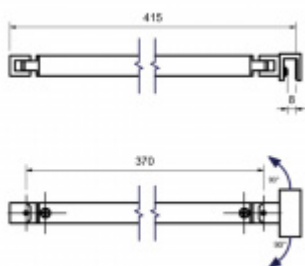

Stabilizační tyč SQUARE chrom, zed'/sklo

ID produktu: 2401

Stabilizační tyč pro sprchové kouty

Délka 415 mm

Upevnění: zed' / sklo v úhlu 90°

Mosaz s povrchem leštěný chrom

Vaše cena bez DPH

1 615 Kč