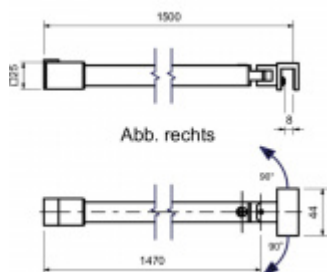

Produktový list

platný k 1. 9. 2024

luxusnikovani.cz
DELIVERED BY EFB

Stabilizační tyč SQUARE chrom, zed'/sklo, polohovatelná

Stabilizační tyč pro sprchové kouty

Délka 1500 mm

Upevnění: zed' / sklo v úhlu až 90°

Uvedená cena je včetně spojovacího materiálu

Mosaz s povrchem leštěný chrom

Levé provedení

[Stabilizační tyč SQUARE chrom, zed'/sklo, polohovatelná](#)
[Levé provedení](#)

Pravé provedení

[Stabilizační tyč SQUARE chrom, zed'/sklo, polohovatelná](#)
[Pravé provedení](#)