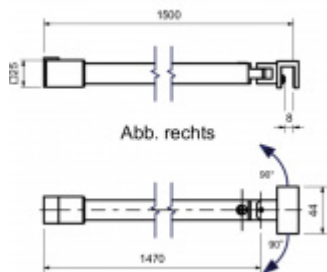

## Stabilizační tyč SQUARE chrom, zed'/sklo, polohovatelná

Stabilizační tyč pro sprchové kouty

Délka 1500 mm

Upevnění: zed' / sklo v úhlu až 90°

Uvedená cena je včetně spojovacího materiálu

Mosaz s povrchem leštěný chrom

### Levé provedení

[Stabilizační tyč SQUARE chrom, zed'/sklo,  
polohovatelná](#)  
[Levé provedení](#)

### Pravé provedení

[Stabilizační tyč SQUARE chrom, zed'/sklo,  
polohovatelná](#)  
[Pravé provedení](#)

DETAIL

Termín bude prověřen u  
dodavatele

**3 638 Kč bez DPH**  
4 401,98 Kč s DPH

DETAIL

Termín bude prověřen u  
dodavatele