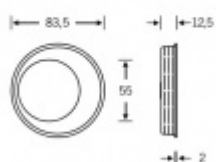

Produktový list

platný k 3. 11. 2024

luxusnikovani.cz
DELIVERED BY EFB

FSB 42 4265 - Mušle pro posuvné dveře

FSB

Mušle pro posuvné dveře.

Úchyt může být vlevo nebo vpravo.

Rozměr pro vrtání dveří: 80 x 80 mm

Uvedená cena je za 1 kus mušle jednostranně.

Zobrazený model je pravé provedení.