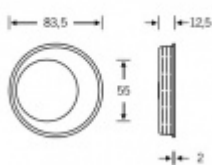

Produktový list

platný k 24. 8. 2024

luxusnikovani.cz
DELIVERED BY EFB

FSB 42 4265 - Mušle pro posuvné dveře

FSB

Mušle pro posuvné dveře.

Úchyt může být vlevo nebo vpravo.

Rozměr pro vrtání dveří: 80 x 80 mm

Uvedená cena je za 1 kus mušle jednostranně.

Zobrazený model je pravé provedení.