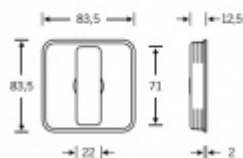

Vhodné i pro WC dveře i dvoukřídlové dveře.

Rozeř pro vrtání dveří: 80 x 80 mm

Uvedená cena je za 1 kus mušle jednostranně.

Alu. 1100

[FSB 42 4263 - Mušle pro posuvné dveře](#)
[Alu. 1100, Pevná rukojeť](#)