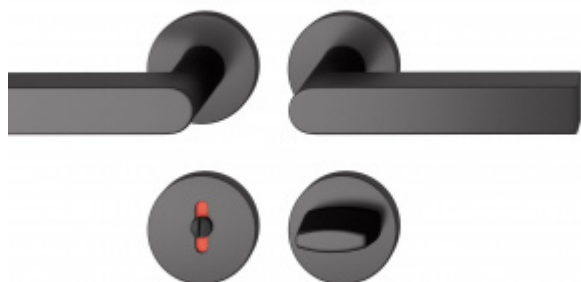

Produktový list

platný k 1. 9. 2024

luxusnikovani.cz
DELIVERED BY EFB

Kování FSB 12 1001 ASL Černá, WC uzamykání, čtyřhran 8 mm, klika / klika

FSB

ID produktu: 23907

Design: Peter Bastian

Kování FSB 1001 navrhl architekt Peter Bastian. Záměr byl, aby jeho klika byla elegantní a přitom vhodná pro vysoké dominantní dveře s tím, aby byla zdůrazněna geometrie kování. Výsledkem je klika se čtvercovým průřezem, která se hodí ideálně do ruky.

Kování se vyrábí v eloxovaném hliníku.

Objektová třída 4. dle EN 1906

Kování je univerzální pravolevé včetně vratné pružiny, systém FSB ASL

Uvedená cena je za kompletní sadu kování na dveře - kliky + rozety + spojovací materiál