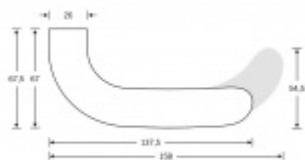

Produktový list

platný k 25. 8. 2024

luxusnikovani.cz
DELIVERED BY EFB

Kování FSB 12 1285 ASL

Design: Matteo Thun + Antonio Rodriguez

Tento model kliky je klasickým příkladem nadčasového designu. Ergonomický tvar a zajistí použitelnost v různých interiérech. Klika se vyrábí v eloxovaném hliníku ale lze ji opatřit mnoha povrchy barev RAL nebo tryskaným povrchem FSB.