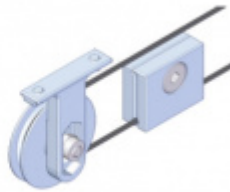

Kování pro dřevěné posuvné dveře Südmetall Graz černá Pevný dojezd, 2000 mm

ID produktu: 23804

Kompletní set pro posuvné dřevěné dveře instalované před stěnu na nebo na strop v liště

Maximální váha křídla: 80 kg s pevným dojezdem / 60 kg s automatickým dojezdem

Profil je v černé barvě

Sestava obsahuje:

1x profil (délka 2000 mm nebo 2400), 2x koncový doraz, 2x vozík, 1x vodící element pro dřevo na zem, 2 x koncovka

!! Při délce lišty přesahující 2100 mm bude dopravné kalkulováno individuálně. Cenu za dopravu sdělíme po objednání případně jí můžete poptat předem. Doprava je realizována přímo z výrobního závodu v zahraničí !!

Vaše cena bez DPH

430,16 €

Vaše cena s DPH

520,5 €

Zobrazit produkt

PŘÍSLUŠENSTVÍ

Profil SÜDMETALL Graz pro posuvné dveře

Süd-Metall

OD OD 75,67 €

5 pracovních dní

Synchro mechanismus pro profil SÜDMETALL Graz

Süd-Metall

OD 138,69 €

5 pracovních dní