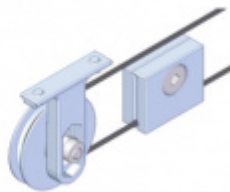

PŘÍSLUŠENSTVÍ

Profil Súdmetall Graz pro posuvné dveře

Súd-Metall

OD OD 1 854 Kč

5 pracovních dní

Synchro mechanismus pro profil Súdmetall Graz

Súd-Metall

OD 3 398 Kč

5 pracovních dní