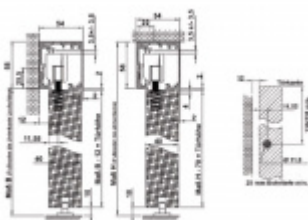

## Kování pro dřevěné posuvné dveře Südmetall Graz černá Pevný dojezd, 2000 mm

ID produktu: 23804

Kompletní set pro posuvné dřevěné dveře instalované před stěnu na nebo na strop v liště

Maximální váha křídla: 80 kg s pevným dojezdem / 60 kg s automatickým dojezdem

Profil je v černé barvě

Sestava obsahuje:

1x profil (délka 2000 mm nebo 2400), 2x koncový doraz, 2x vozík, 1x vodící element pro dřevo na zem, 2 x koncovka

**!! Při délce lišty přesahující 2100 mm bude dopravné kalkulováno individuálně. Cenu za dopravu sdělíme po objednání případně jí můžete poptat předem. Doprava je realizována přímo z výrobního závodu v zahraničí !!**