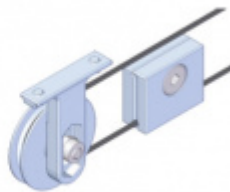

Kování pro dřevěné posuvné dveře Südmetal Graz černá Pevný dojezd, 2400 mm

ID produktu: 23803

Kompletní set pro posuvné dřevěné dveře instalované před stěnu na nebo na strop v liště

Maximální váha křídla: 80 kg s pevným dojezdem / 60 kg s automatickým dojezdem

Profil je v černé barvě

Sestava obsahuje:

1x profil (délka 2000 mm nebo 2400), 2x koncový doraz, 2x vozík, 1x vodící element pro dřevo na zem, 2 x koncovka

!! Při délce lišty přesahující 2100 mm bude dopravné kalkulováno individuálně. Cenu za dopravu sdělíme po objednání případně jí můžete poptat předem. Doprava je realizována přímo z výrobního závodu v zahraničí !!

Vaše cena bez DPH

463,88 €

Vaše cena s DPH

561,29 €

Zobrazit produkt

PŘÍSLUŠENSTVÍ

Profil SÜDMETALL Graz pro posuvné dveře

Süd-Metall

OD OD 75,67 €

5 pracovních dní

Synchro mechanismus pro profil SÜDMETALL Graz

Süd-Metall

OD 138,69 €

5 pracovních dní