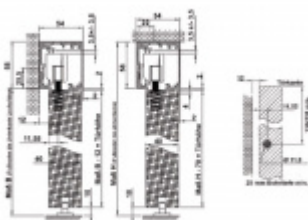

Kování pro dřevěné posuvné dveře Südmetal Graz černá Pevný dojezd, 2400 mm

ID produktu: 23803

Kompletní set pro posuvné dřevěné dveře instalované před stěnu na nebo na strop v liště

Maximální váha křídla: 80 kg s pevným dojezdem / 60 kg s automatickým dojezdem

Profil je v černé barvě

Sestava obsahuje:

1x profil (délka 2000 mm nebo 2400), 2x koncový doraz, 2x vozík, 1x vodící element pro dřevo na zem, 2 x koncovka

!! Při délce lišty přesahující 2100 mm bude dopravné kalkulováno individuálně. Cenu za dopravu sdělíme po objednání případně jí můžete poptat předem. Doprava je realizována přímo z výrobního závodu v zahraničí !!