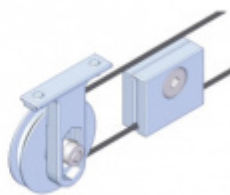

PŘÍSLUŠENSTVÍ

Profil Súdmetall Graz pro posuvné dveře

Súd-Metall

OD OD 99,91 €

5 pracovních dní

Synchro mechanismus pro profil Súdmetall Graz

Súd-Metall

OD 144,6 €

5 pracovních dní