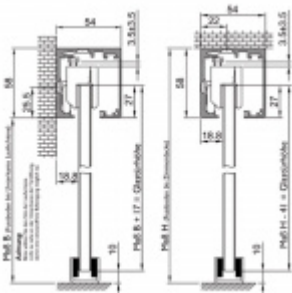

## Kování pro skleněné posuvné dveře Südmetail Graz černá Pevný dojezd, 2000 mm

ID produktu: 23799

Sada kování pro posuvné skleněné dveře v černé barvě

Tloušťka skla 8-10 mm ESG nebo VSG

Lišta s povrchovou úpravou černá matná

Montáž je možná na zeď nebo stěnu

Dostupné jsou varianty s koncovým dorazem na pevně nebo s automatickým pomalým dojezdem z obou stran.

Váha dveřní může být v rozmezí 60-80 kg.

**!! Při délce lišty přesahující 2100 mm bude dopravné kalkulováno individuálně. Cenu za dopravu sdělíme po objednání případně jí můžete poptat předem. Dopravné je realizováno přímo z výrobního závodu v zahraničí !!**