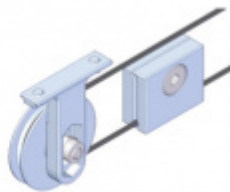

PŘÍSLUŠENSTVÍ

Profil Súdmetall Graz pro posuvné dveře

Súd-Metall

OD OD 2 348 Kč

5 pracovních dní

Synchro mechanismus pro profil Súdmetall Graz

Súd-Metall

OD 3 398 Kč