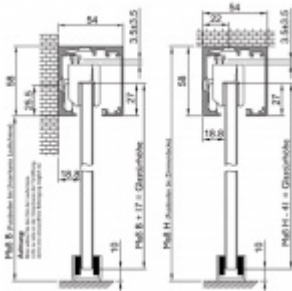

Tloušťka skla 8-10 mm ESG nebo VSG

Lišta s povrchovou úpravou černá matná

Montáž je možná na zeď nebo stěnu

Dostupné jsou varianty s koncovým dorazem na pevně nebo s automatickým pomalým dojezdem z obou stran.

Váha dveřní může být v rozmezí 60-80 kg.

!! Při délce lišty přesahující 2100 mm bude dopravné kalkulováno individuálně. Cenu za dopravu sdělíme po objednání případně jí můžete poptat předem. Dopravné je realizováno přímo z výrobního závodu v zahraničí !!