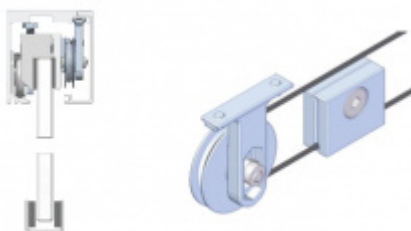

Vaše cena bez DPH

444,26 €

Vaše cena s DPH

537,55 €

Zobrazit produkt

PŘÍSLUŠENSTVÍ

Profil Súdmetall Graz pro posuvné dveře

Súd-Metall