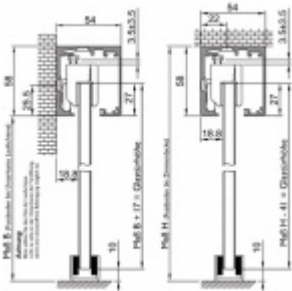

Tloušťka skla 8-10 mm ESG nebo VSG

Lišta s povrchovou úpravou černá matná

Montáž je možná na zeď nebo stěnu

Dostupné jsou varianty s koncovým dorazem na pevno nebo s automatickým pomalým dojezdem z obou stran.

Váha dveřní může být v rozmezí 60-80 kg.

!! Při délce lišty přesahující 2100 mm bude dopravné kalkulováno individuálně. Cenu za dopravu sdělíme po objednání případně jí můžete poptat předem. Dopravné je realizováno přímo z výrobního závodu v zahraničí !!