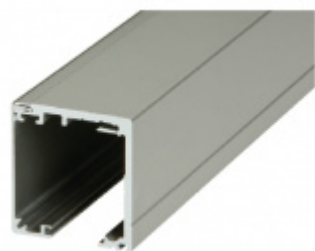

PŘÍSLUŠENSTVÍ