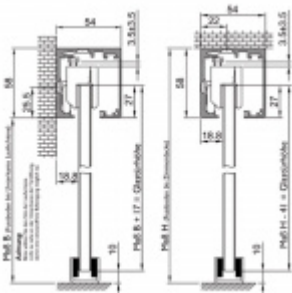

Kování pro skleněné posuvné dveře Südmetall Graz černá Automatický dojezd, 2400 mm

ID produktu: 23796

Sada kování pro posuvné skleněné dveře v černé barvě

Tloušťka skla 8-10 mm ESG nebo VSG

Lišta s povrchovou úpravou černá matná

Montáž je možná na zeď nebo stěnu

Dostupné jsou varianty s koncovým dorazem na pevno nebo s automatickým pomalým dojezdem z obou stran.

Váha dveřní může být v rozmezí 60-80 kg.

!! Při délce lišty přesahující 2100 mm bude dopravné kalkulováno individuálně. Cenu za dopravu sdělíme po objednání případně jí můžete poptat předem. Dopravné je realizováno přímo z výrobního závodu v zahraničí !!