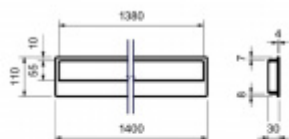

Zapuštěné dveřní madlo Südmetall 500 mm

ID produktu: 23794

Nerezové zapuštěné dveřní madlo.

Madlo se do otvoru vlepuje.

Hloubka: 30 mm

Tloušťka materiálu 4 mm.

Délka 500 nebo 1400 mm

Vaše cena bez DPH

8 588 Kč

Vaše cena s DPH

10 391,48 Kč

Zobrazit produkt

PŘÍSLUŠENSTVÍ

**Skryté, jednostranné
upevnění madel
Südmetail ECO (dřevo,
plast, hliník)**

Süd-Metall

OD 280 Kč
5 pracovních dní