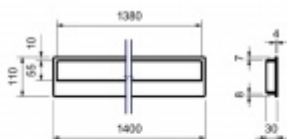

Zapuštěné dveřní madlo Südmetall 1400 mm

ID produktu: 23793

Nerezové zapuštěné dveřní madlo.

Madlo se do otvoru vlepuje.

Hloubka: 30 mm

Tloušťka materiálu 4 mm.

Délka 500 nebo 1400 mm

Vaše cena bez DPH