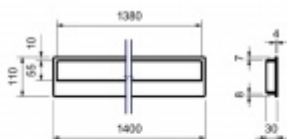

Zapuštěné dveřní madlo Südmetall 1400 mm

ID produktu: 23793

Nerezové zapuštěné dveřní madlo.

Madlo se do otvoru vlepuje.

Hloubka: 30 mm

Tloušťka materiálu 4 mm.

Délka 500 nebo 1400 mm

Vaše cena bez DPH

19 688 Kč

Vaše cena s DPH

23 822,48 Kč

Zobrazit produkt

PŘÍSLUŠENSTVÍ

**Skryté, jednostranné
upevnění madel
Südmetail ECO (dřevo,
plast, hliník)**

Süd-Metall

OD 212 Kč
5 pracovních dní