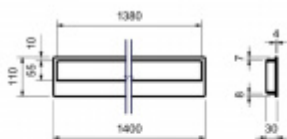

Zapuštěné dveřní madlo Südmetall

Nerezové zapuštěné dveřní madlo.

Madlo se do otvoru vlepuje.

Hloubka: 30 mm

Tloušťka materiálu 4 mm.

Délka 500 nebo 1400 mm

500 mm

[Zapuštěné dveřní madlo Südmetall
500 mm](#)

DETAIL

5 pracovních dní

8 588 Kč bez DPH

10 391,48 Kč s DPH

1400 mm

[Zapuštěné dveřní madlo Südmetall
1400 mm](#)

DETAIL

5 pracovních dní