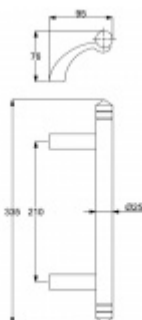

Produktový list

platný k 2. 10. 2024

luxusnikovani.cz
DELIVERED BY EFB

Dveřní madlo Súdmetall Paros

ID produktu: 23791

Nerez kartáčovaná

Spojovací materiál nutno objednat samostatně

Průměr madla 25 mm