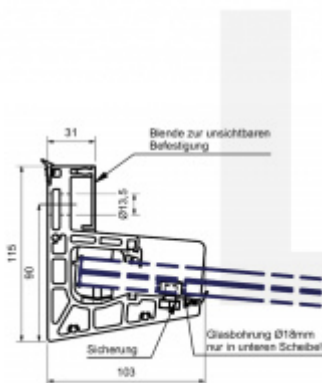

Produktový list

platný k 3. 11. 2024

luxusnikovani.cz
DELIVERED BY EFB

MOTIVO - skryté upevnění pro skleněnou stříšku 3000 mm, 17,52 mm

ID produktu: 23773

Hliníkový držák MOTIVO pro skleněnou stříšku skrytým uchycením.

Pro vrstvené sklo PVB nebo SentryGlass s tloušťkou 17,52 a 21,52 mm

Šířka skla max 3000 mm.

Hloubka 800 - 1100 mm dle typu použitého skla.

Hliník EN AW 6063 T66 eloxovaný (povrch nerez vzhled)

Vrtání pouze do spodní vrstvy skla z jedné strany.

Vysoká bezpečnost s možností zatížení až 4kN/m²

Uvedená cena je za kompletní sadu pro upevnění 1 ks skla.
Cena neobsahuje sklo.

Vaše cena bez DPH

1 332,37 €

Vaše cena s DPH

1 612,16 €

Zobrazit produkt