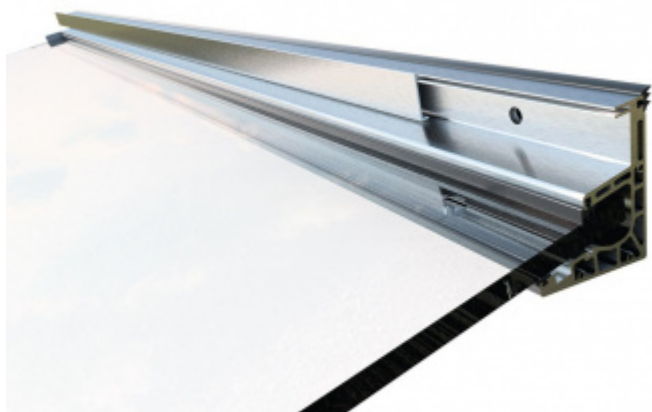

Produktový list

platný k 3. 11. 2024

luxusnikovani.cz
DELIVERED BY EFB

MOTIVO - skryté upevnění pro skleněnou stříšku 3000 mm, 17,52 mm

ID produktu: 23773

Hliníkový držák MOTIVO pro skleněnou stříšku skrytým uchycením.

Pro vrstvené sklo PVB nebo SentryGlass s tloušťkou 17,52 a 21,52 mm

Šířka skla max 3000 mm.

Hloubka 800 - 1100 mm dle typu použitého skla.

Hliník EN AW 6063 T66 eloxovaný (povrch nerez vzhled)

Vrtání pouze do spodní vrstvy skla z jedné strany.

Vysoká bezpečnost s možností zatížení až 4kN/m²

Uvedená cena je za kompletní sadu pro upevnění 1 ks skla.
Cena neobsahuje sklo.

Vaše cena bez DPH

1 332,37 €

Vaše cena s DPH

1 612,16 €

Zobrazit produkt