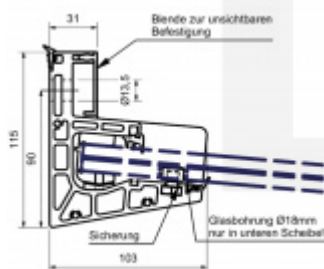

2000 mm

[MOTIVO - skryté upevnění pro skleněnou stříšku](#)
2000 mm, 17,52 mm

DETAIL

Termín bude prověřen u dodavatele

21 600 Kč bez DPH
26 136 Kč s DPH

[MOTIVO - skryté upevnění pro skleněnou stříšku](#)
2000 mm, 21,52 mm

DETAIL

Termín bude prověřen u dodavatele

21 600 Kč bez DPH
26 136 Kč s DPH