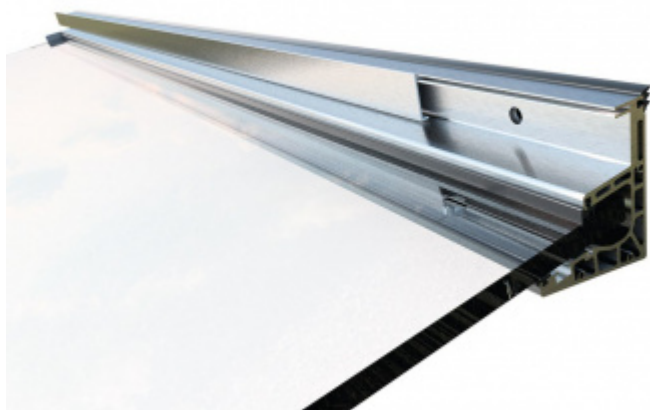

Produktový list

platný k 2. 10. 2024

luxusnikovani.cz
DELIVERED BY EFB

MOTIVO - skryté upevnění pro skleněnou stříšku

Hliníkový držák MOTIVO pro skleněnou stříškuse skrytým uchycením.

Pro vrstvené sklo PVB nebo SentryGlass s tloušťkou 17,52 a 21,52 mm

Šířka skla max 3000 mm.

Hloubka 800 - 1100 mm dle typu použitého skla.

Hliník EN AW 6063 T66 eloxovaný (povrch nerez vzhled)

Vrtání pouze do spodní vrstvy skla z jedné strany.

Vysoká bezpečnost s možností zatížení až 4kN/m²

Uvedená cena je za kompletní sadu pro upevnění 1 ks skla.
Cena neobsahuje sklo.

2000 mm

[MOTIVO - skryté upevnění pro skleněnou stříšku](#)
2000 mm, 17,52 mm

DETAIL

Termín bude prověřen u dodavatele

21 600 Kč bez DPH
26 136 Kč s DPH

[MOTIVO - skryté upevnění pro skleněnou stříšku](#)
2000 mm, 21,52 mm

DETAIL

Termín bude prověřen u dodavatele

21 600 Kč bez DPH
26 136 Kč s DPH