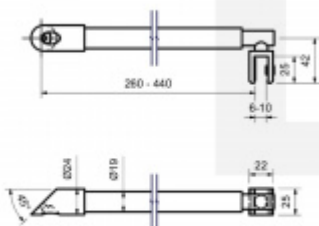

Vaše cena bez DPH

43,4 €

Vaše cena s DPH

52,52 €

Zobrazit produkt