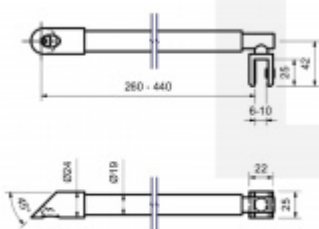

Vaše cena bez DPH

1 020 Kč

Vaše cena s DPH

1 234,2 Kč

Zobrazit produkt