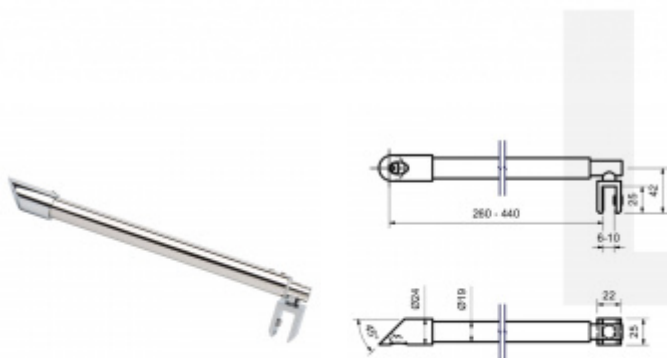

## Stabilizační tyč kulatá černá / chrom Černá matná

ID produktu: 23763

Stabilizační tyč, zeď / sklo.

Upevnění ke zdi 45°

Délka tyče 250 - 440 mm. Můžete zkrátit dle potřeby.

Materiál: mosaz s povrchem leštěný chrom nebo černá matná.