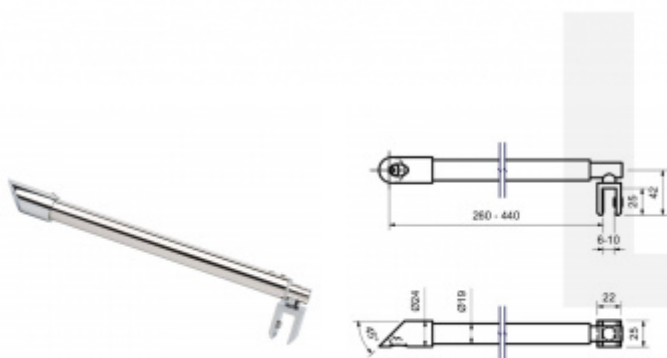

Produktový list

platný k 1. 9. 2024

luxusnikovani.cz
DELIVERED BY EFB

Stabilizační tyč kulatá černá / chrom Černá matná

ID produktu: 23763

Stabilizační tyč, zeď / sklo.

Upevnění ke zdi 45°

Délka tyče 250 - 440 mm. Můžete zkrátit dle potřeby.

Materiál: mosaz s povrchem leštěný chrom nebo černá matná.

Vaše cena bez DPH

1 236 Kč

Vaše cena s DPH

1 495,56 Kč

Zobrazit produkt