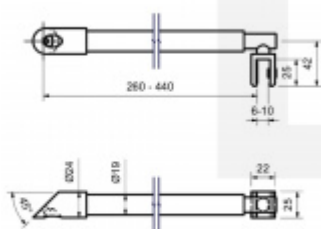

Chrom lesklý

[Stabilizační tyč kulatá černá / chrom](#)
[Chrom lesklý](#)

DETAIL

Termín bude prověřen u dodavatele **43,4 € bez DPH**
52,52 € s DPH

Černá matná

[Stabilizační tyč kulatá černá / chrom](#)
[Černá matná](#)

DETAIL

Termín bude prověřen u dodavatele **52,6 € bez DPH**
63,64 € s DPH