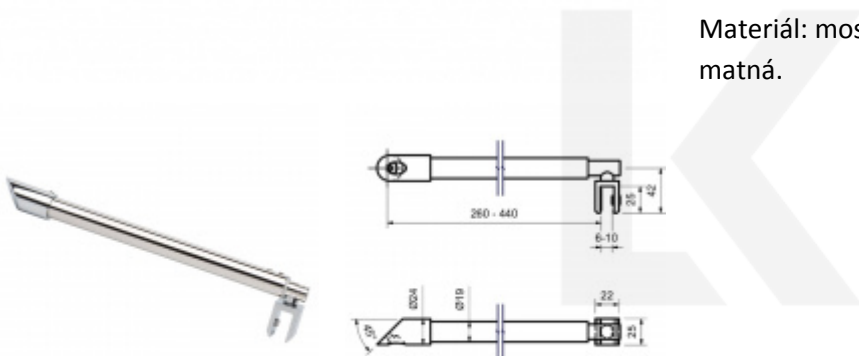

Produktový list

platný k 4. 11. 2024

luxusnikovani.cz
DELIVERED BY EFB

Stabilizační tyč kulatá černá / chrom

Stabilizační tyč, zeď / sklo.

Upevnění ke zdi 45°

Délka tyče 250 - 440 mm. Můžete zkrátit dle potřeby.

Materiál: mosaz s povrchem leštěný chrom nebo černá matná.

Chrom lesklý

[Stabilizační tyč kulatá černá / chrom
Chrom lesklý](#)

DETAIL

Termín bude prověřen u dodavatele

1 028 Kč bez DPH
1 243,89 Kč s DPH

Černá matná